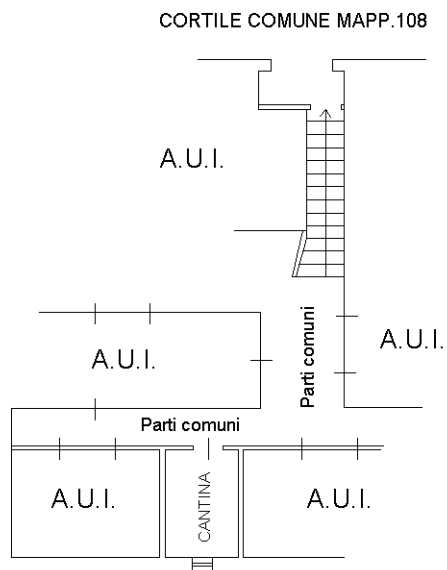

PIANO SESTO

H 3,10 mt.

VIA BASTIONI DI PORTA VOLTA

PIANO PRIMO SOTTOSTRADA

H 2,55 mt.

VIA BASTIONI DI PORTA VOLTA