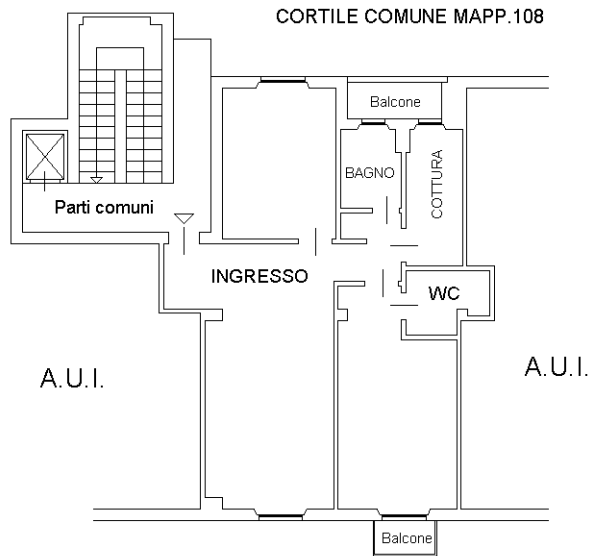

PIANO SESTO

H 3,10 mt.

VIA BASTIONI DI PORTA VOLTA

PIANO PRIMO SOTTOSTRADA

H 2,55 mt.

VIA BASTIONI DI PORTA VOLTA